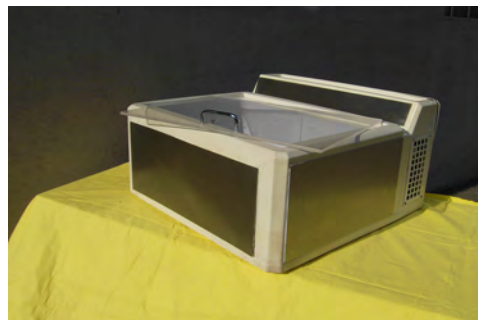

- Gefrierschrank mit 3 Fächern und 4 Drahtkörben
- Maße: Höhr: 175 cm, Breite: 60 cm, Tiefe: 65 cm

Mietpreis langes Wochenende 26,50 €

Weitere Tiefkühltruhen am Lager
z. B. 350 Liter, 400 Liter und 700 Liter
Menge und Preis bitte anfragen

Alle Preise einschließlich Mehrwertsteuer

Buffet - Tische für Eiswürfel

Buffet - Tisch

- optimale Präsentation von kalten Speisen und Getränken durch Eiswürfel
- die Kühlung erfolgt durch Eiswürfel. Das Tauwasser tropft durch kleine Löcher in der Edelstahlwanne in die darunter liegenden Auffangschalen.
- Untergestell Aluminium schwarz beschichtet (zerlegbar)
- Maße: Höhe: 90 cm, Breite:50 und 55 cm, Länge: 125 cm

Mietpreis langes Wochenende 6 €

Tiefkühler auf Rollen

- Tiefkühler für Schnapsflaschen und Eiswürfel mit Baraufsatz
- Bedienungsseite, Tiefkühlwanne und Arbeitsplatte aus Edelstahl
- Maße: H: 100 cm, B: 50 cm, T: 65 cm
- Höhe mit Baraufsatz 120 cm