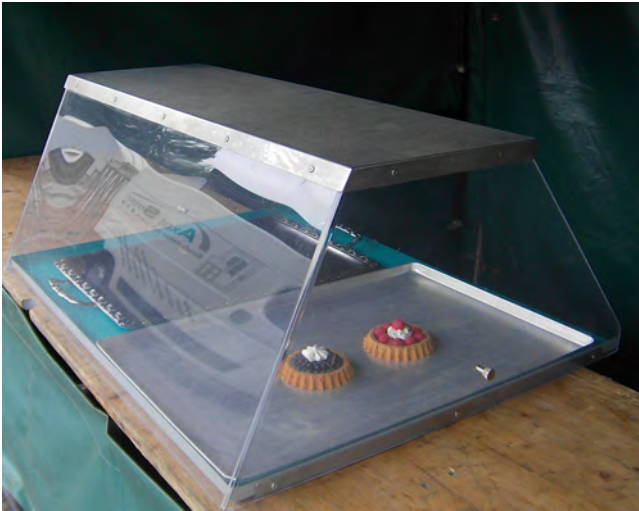

Hustenschutz

Kleiner Hustenschutz
mit seitlicher Verkleidung
und Edelstahlabdeckung
Grundfläche beschichtetes

Blech Farbe türkis

Höhe 40 cm- Breite 85 cm Tiefe 65 cm

Mietpreis 12 €