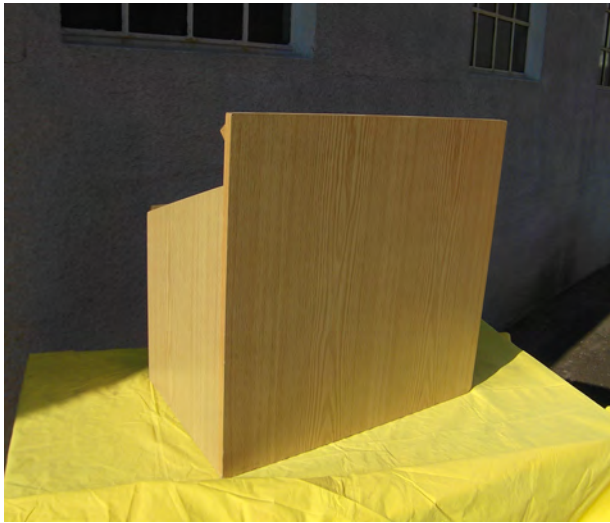

## Modultheke ( 3 Einheiten )

- Modultheken sind bis zu 5 Einheiten erweiterbar - Jedes Element hat 4 Lenkrollen, 2 davon feststellbar. Die Frontfläche ist dekorfähig ( mit kunststoffbeschichteten Blechen )
- Maße Höhe Arbeitsfläche 85 cm, Höhe Barbord 110 cm , Breite: 300 cm Tiefe 70 cm
- Arbeitsfläche und Barbord beschichtetes Blech anthrazit

### Redner- Pult ( beleuchtet )

- kleines Rednerpult helles Holz beschichtet - Beleuchtung durch kleine Leuchtstofflampe
- Maße : Höhe vorn ( Zuhörer ) : 55 cm hinten 35 cm Breite: 64 cm, Tiefe 38 cm

**Mietpreis langes Wochenende 6 €**

### Mudultheke auf Rollen

- Modultheke erweiterbar bis 5 Meter, Frontseite dekorfähig mit beschichtetem Blech
- Barbord, Arbeitsplatte und Blende mit beschichtetem Blech
- Rückseite mit 2 Türfächern mit Zwischenbord und 2 Schubladen und Beleuchtung
- Maße Höhe: Arbeitsplatte 85 cm, Höhe Barbord: 110 cm Breite 100 cm Tiefe: 70 cm