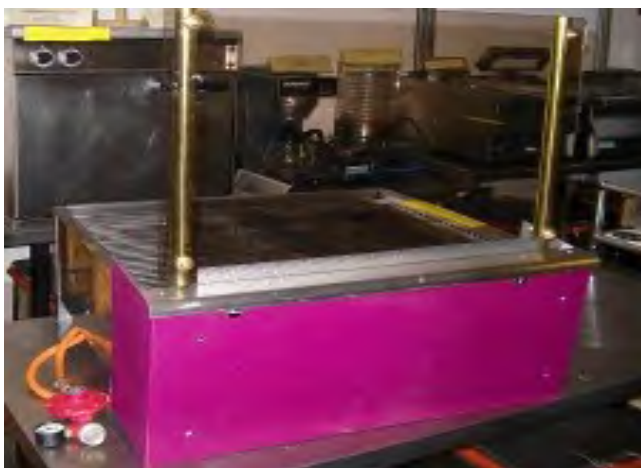

# Hustenschutz

Kleiner Hustenschutz  
mit seitlicher Verkleidung  
und Edelstahlabdeckung  
Grundfläche beschichtetes

Blech Farbe türkis

Höhe 40 cm- Breite 85 cm Tiefe 65 cm

Mietpreis 12 €

Hustenschutz  
für Spanferkelwärmer  
gleichzeitig Windschutz  
beim Spanferkelwärmer im  
Preis enthalten