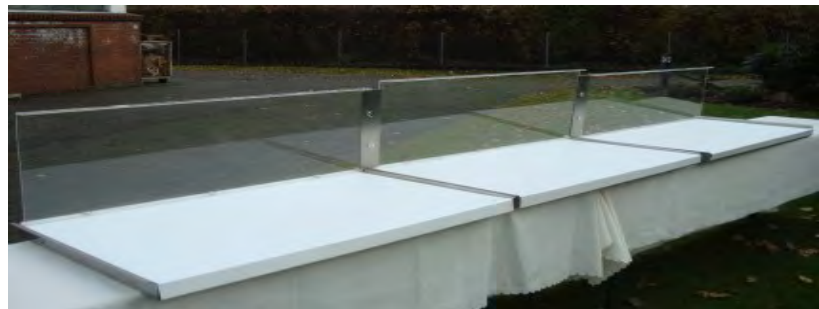

Vorschrift

Kunststoffhauben

besonders bei Pferdesport-
Veranstaltungen werden wegen der
Fliegen vollkommen geschlossene
Kunstglashauben eingesetzt.

Breite 100 cm, Höhe 42 cm, Tiefe 60 cm

Mietpreis langes Wochenende

12 €

Alle Preise zuzüglich Mehrwertsteuer