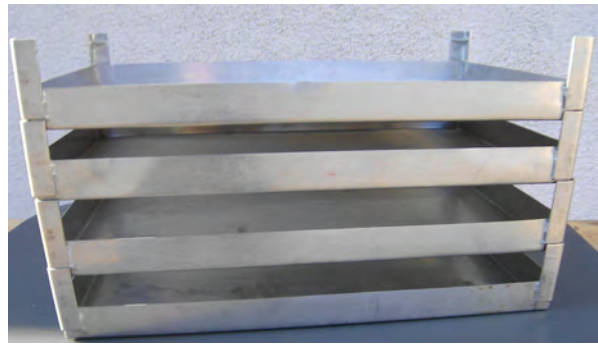

Schnapsgläser

verschiedene Formen

Mietpreis 0,10 €

Alle Preise einschließlich Mehrwertsteuer

Behälter und Körbe

Besteckkasten 4 teilig

Mietpreis 1 €

Stapelsystem

Edelstahl für den Transport von kalten
Platten, belegten Brötchen usw.

Mietpreis 5 €

Brotkorb

Mietpreis 2 €

Flacher Korb

Mietpreis 1 €

Tiefer Korb

Mietpreis 1€