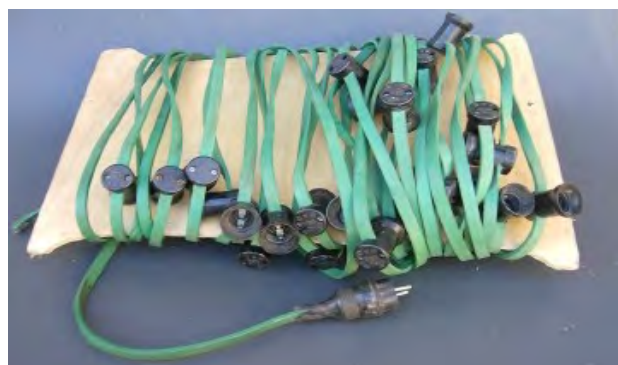

Lichterkette 12 Meter

mit farbigen Glühlampen

Mietpreis 12 €

30 farbige Glühlampen im Preis enthalten