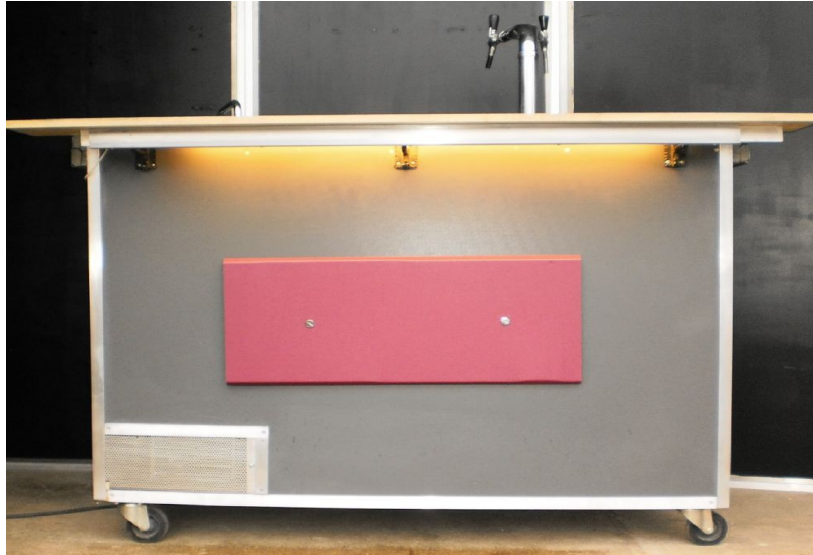

Fassbiertheke modern

Fassbiertheke

für 2 Fässer bis 50 Liter
Schanktischabdeckung mit
Gastrospüle 50 x 30 cm
in Chromnickelstahl mit
Spülwannenhahn für Spülgerät
Theke fahrbar auf 4 Lenkrollen
zwei davon feststellbar.

Bedienungsseite
Chromnickelstahl

Frontseite
veränderbar

Masse . Breite 180 cm.-- Höhe 90 cm – Tiefe 65 cm
Steckerfertig 230 Volt Wasserzulauf 1/2" – Wasserablauf 3/4" (GEKA)
Komplett mit Bieranlage ohne Kohlensäure